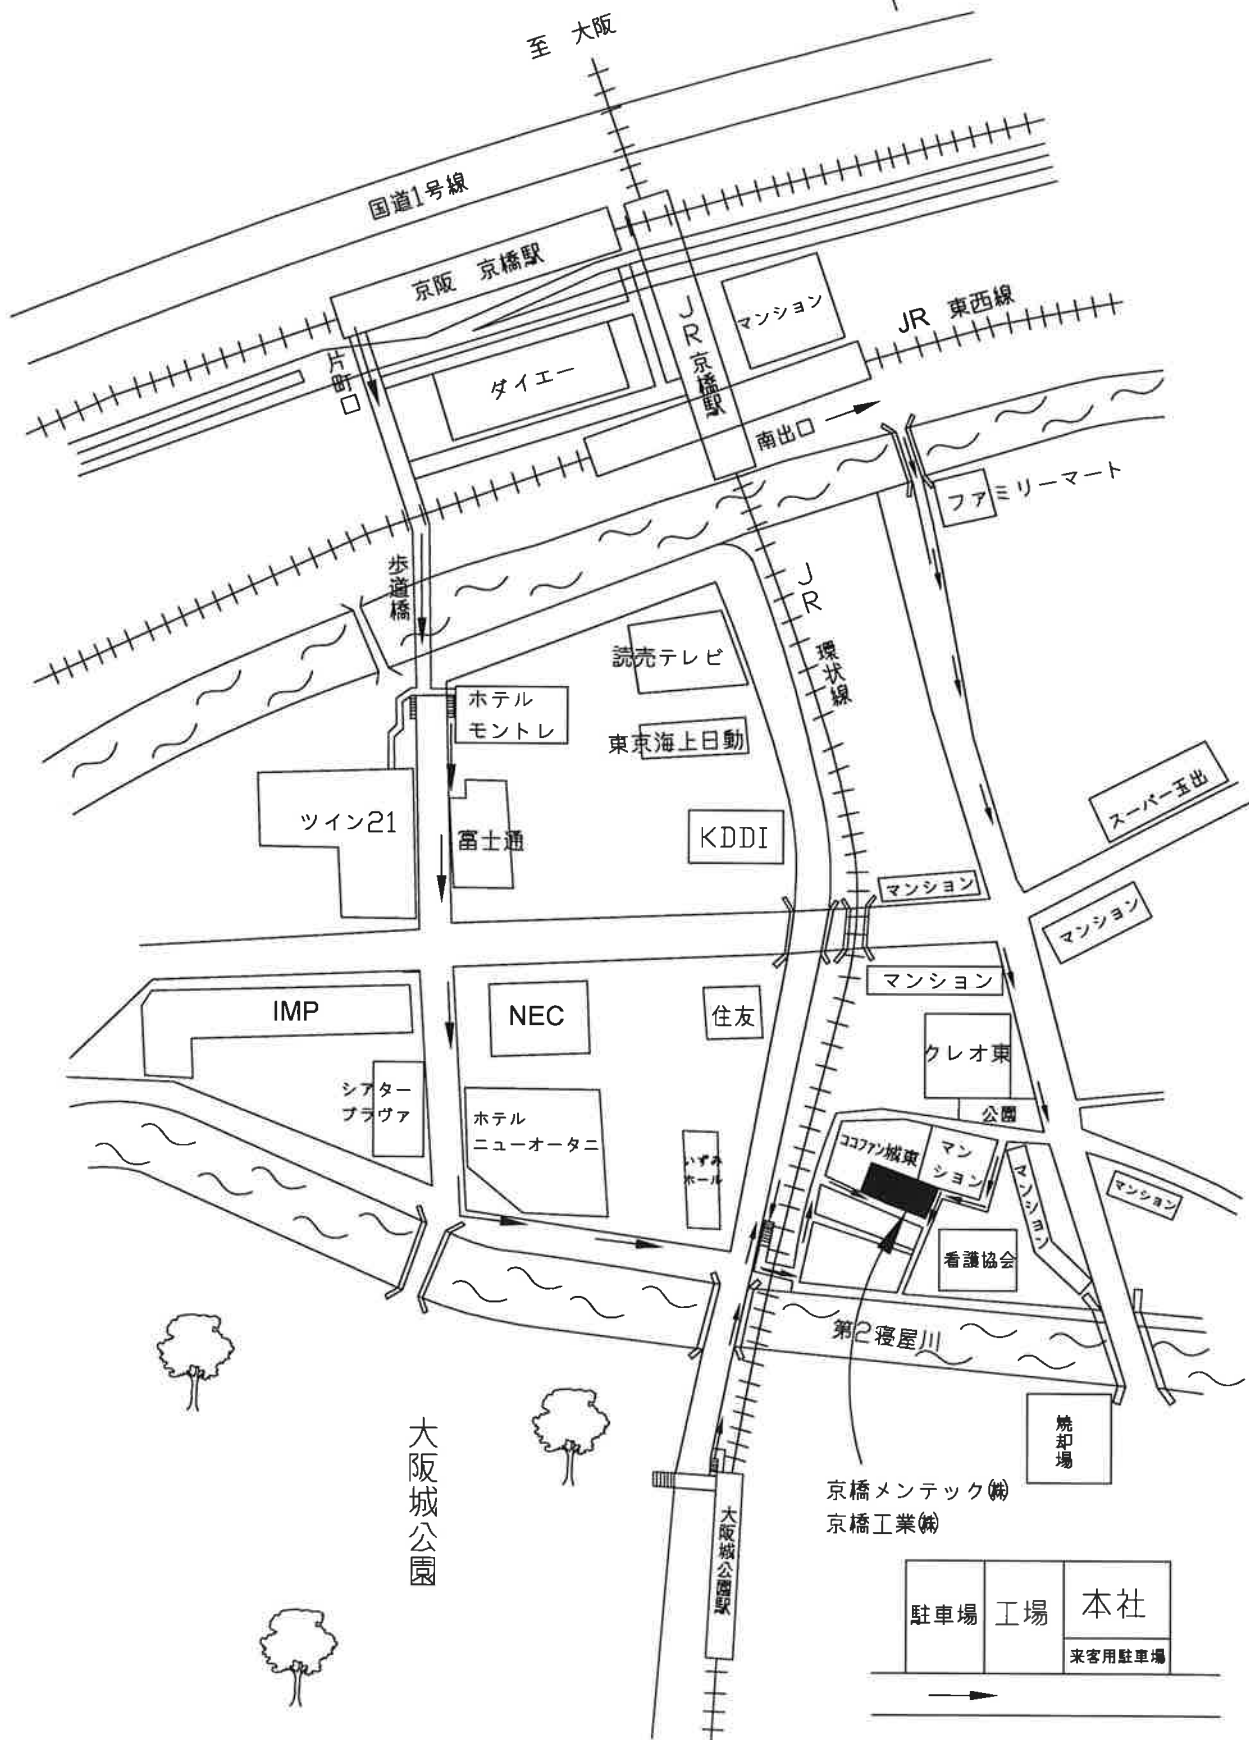

徒歩で来られる場合

- 大阪城公園駅 (5分)
- JR京橋駅南出口 (10分)
- 京阪京橋駅片町口 (15分)

駐車場	工場	本社
		来客用駐車場

至 天王寺